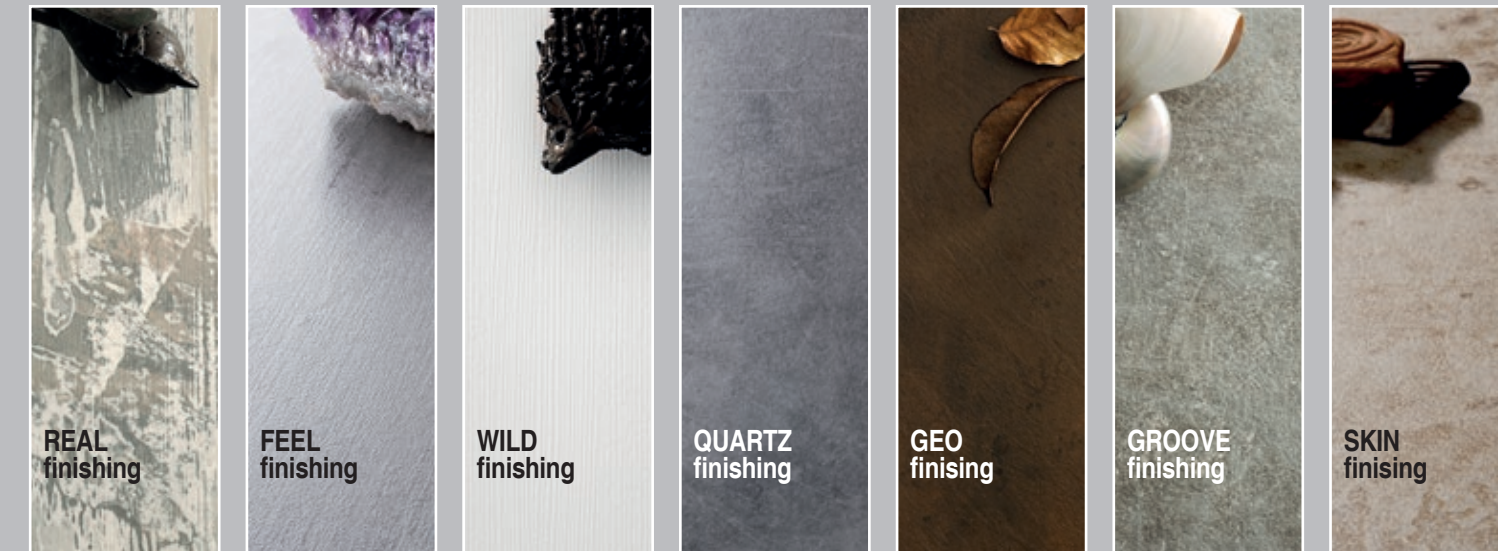

Vision finishing

Per aumentare le qualità estetiche di un pavimento, Skema propone una gamma di finiture superficiali che esaltano le caratteristiche visive e tattili di ogni pavimento.

Skema offers a range of surface finishings that enhance the tactile features of each floor.

VISION HD 1000

DIMENSIONI | DIMENSIONS 1000x1000x9 mm